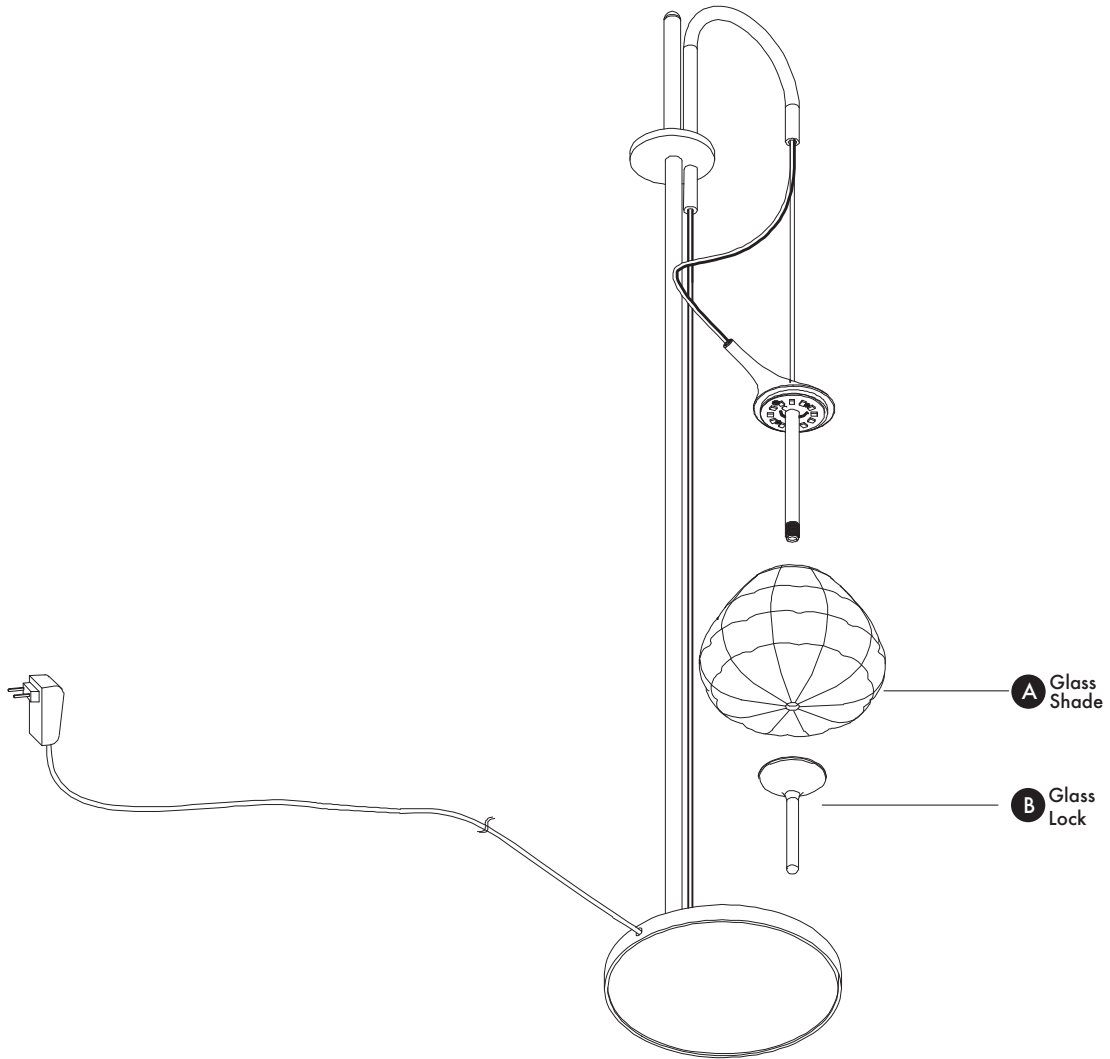

Installation Guide

LED INFO & WARNINGS

- Please read and comprehend the entire manual before attempting to assemble, operate, or install the product.
- Make sure that you have all necessary parts by checking the parts list. If any part is missing or damaged, please contact **VONN Lighting Customer Service at 888-604-8666** for a replacement.
- All parts must be used as indicated in these instructions. Do not substitute any parts, leave parts out, or use any parts that are worn or broken.
- Inspect the LED fixture prior to installation to make sure that it has not been damaged during shipping.
- Please handle the LED light with care when unpacking. Do not apply pressure to the LED's, do not open any factory sealed compartments, and do not touch the LEDs with your hands.

VONN Lighting
Model: VAT6221

Parts List

- A. Glass Shade x 1
- B. Glass Lock x 1

Fixture Diagram

Operating Instructions

Guide d'installation

VONN
CREATIVE INNOVATIONS

LED INFORMATIONS ET MISE EN GARDE

- Veuillez lire et comprendre le manuel en entier avant d'essayer d'assembler, d'utiliser ou d'installer le produit.
- Assurez-vous que vous disposer de toutes les pièces nécessaires en vous aidant de la liste de pièces. Si une pièce est manquante ou endommagée, veuillez contacter le service clientèle de VONN Lighting au 888-604-8666 pour obtenir son remplacement.
- Toutes les pièces doivent être utilisées comme indiqué dans ces instructions. Ne remplacez aucune pièces, n'omettez aucune pièces et n'utilisez aucune pièces usées ou défectueuses.
- Inspectez le luminaire à LED avant son installation pour vous assurer qu'il n'a pas été endommagé lors du transport.
- Veuillez manipuler la lampe à LED avec précaution lors de son déballage. Ne pas appliquer de pression sur les LED, ne pas ouvrir les compartiments scellés en usine et ne pas toucher les LED avec vos mains.