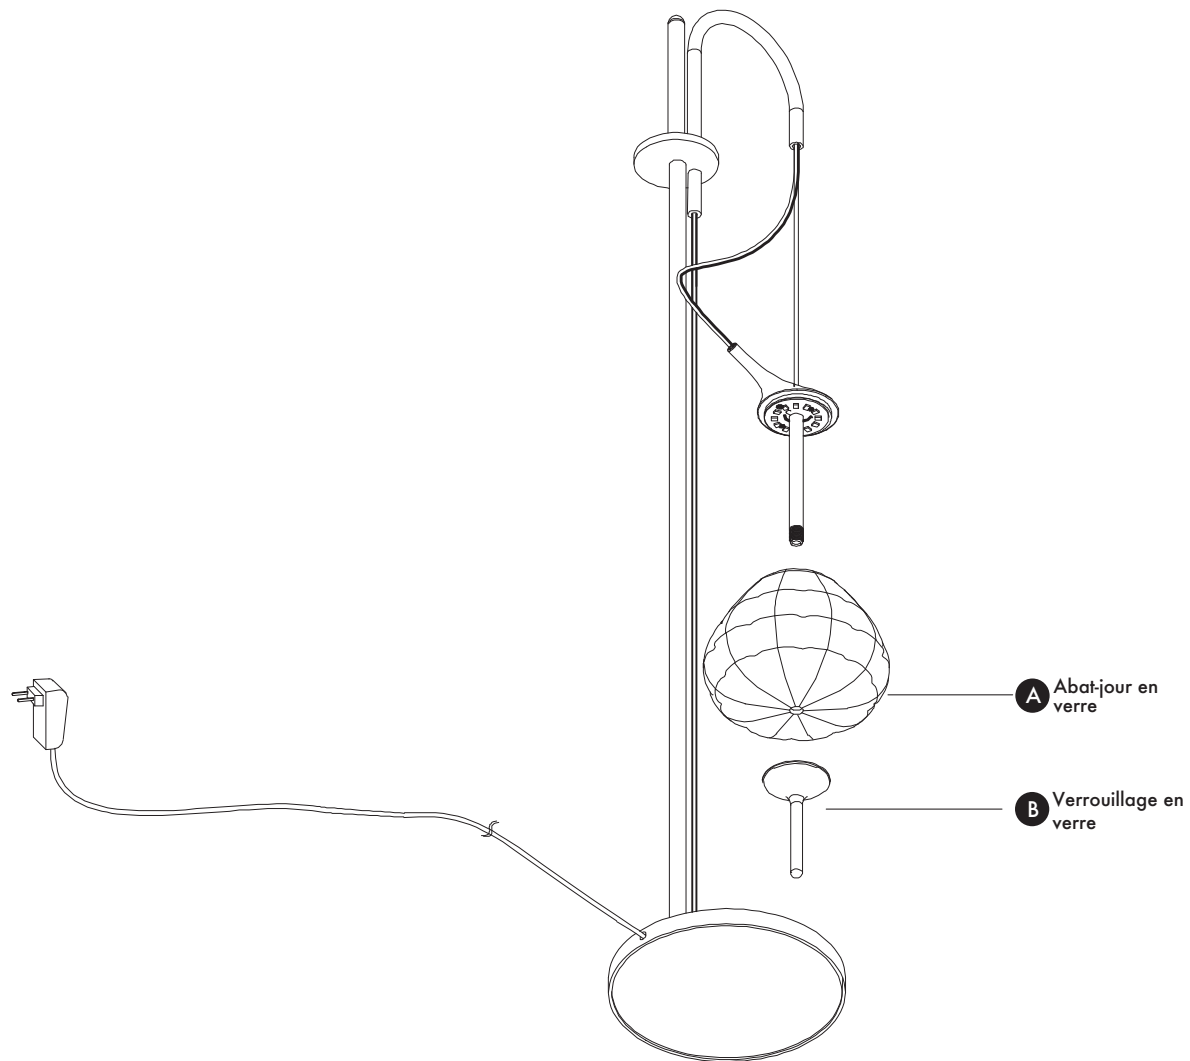

VONN Lighting
Model: VAT6221

Parts List

- A. Glass Shade x 1
- B. Glass Lock x 1

Fixture Diagram

Operating Instructions

Guide d'installation

VONN
CREATIVE INNOVATIONS

LED INFORMATIONS ET MISE EN GARDE

- Veuillez lire et comprendre le manuel en entier avant d'essayer d'assembler, d'utiliser ou d'installer le produit.
- Assurez-vous que vous disposer de toutes les pièces nécessaires en vous aidant de la liste de pièces. Si une pièce est manquante ou endommagée, veuillez contacter le service clientèle de VONN Lighting au 888-604-8666 pour obtenir son remplacement.
- Toutes les pièces doivent être utilisées comme indiqué dans ces instructions. Ne remplacez aucune pièces, n'omettez aucune pièces et n'utilisez aucune pièces usées ou défectueuses.
- Inspectez le luminaire à LED avant son installation pour vous assurer qu'il n'a pas été endommagé lors du transport.
- Veuillez manipuler la lampe à LED avec précaution lors de son déballage. Ne pas appliquer de pression sur les LED, ne pas ouvrir les compartiments scellés en usine et ne pas toucher les LED avec vos mains.

VONN Lighting
Modèle: VAT6221

Liste des pièces

- A. Abat-jour en verre x 1
B. Verrouillage en verre x 1

Schéma de montage du luminaire

VONN
CREATIVE INNOVATIONS

Mode d'emploi

VONN
CREATIVE INNOVATIONS