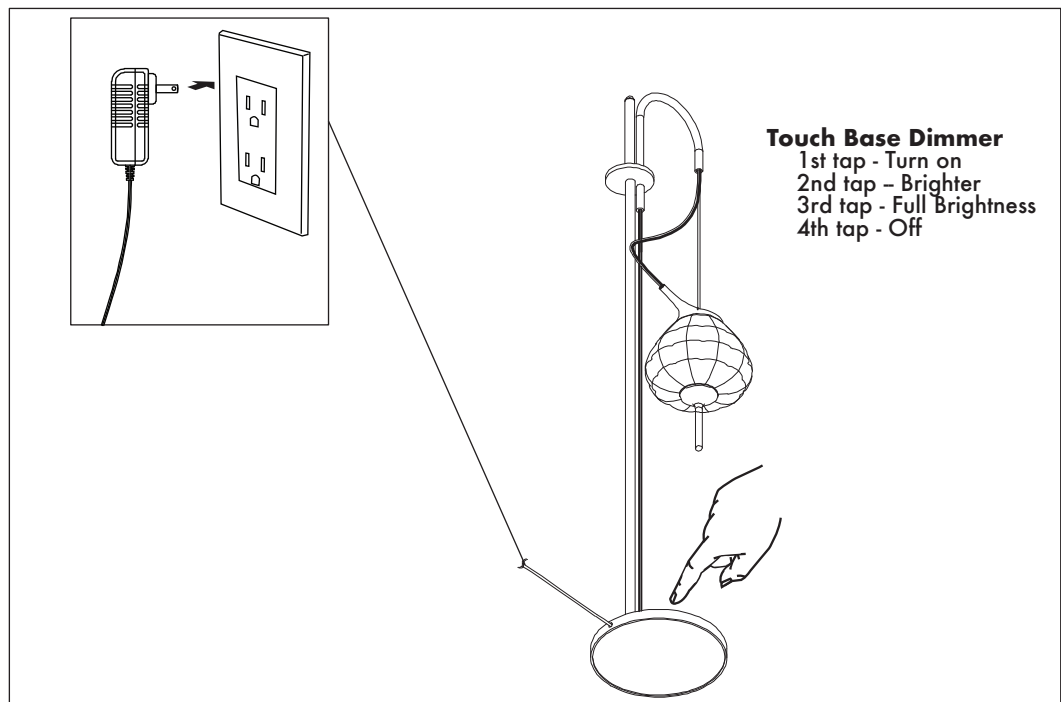

Installation Guide

LED INFO & WARNINGS

- Please read and comprehend the entire manual before attempting to assemble, operate, or install the product.
- Make sure that you have all necessary parts by checking the parts list. If any part is missing or damaged, please contact **VONN Lighting Customer Service at 888-604-8666** for a replacement.
- All parts must be used as indicated in these instructions. Do not substitute any parts, leave parts out, or use any parts that are worn or broken.
- Inspect the LED fixture prior to installation to make sure that it has not been damaged during shipping.
- Please handle the LED light with care when unpacking. Do not apply pressure to the LED's, do not open any factory sealed compartments, and do not touch the LEDs with your hands.

VONN Lighting
Model: VAT6221

Parts List

- A. Glass Shade x 1
- B. Glass Lock x 1

Fixture Diagram

Operating Instructions

Guide d'installation

VONN
CREATIVE INNOVATIONS

LED INFORMATIONS ET MISE EN GARDE

- Veuillez lire et comprendre le manuel en entier avant d'essayer d'assembler, d'utiliser ou d'installer le produit.
- Assurez-vous que vous disposer de toutes les pièces nécessaires en vous aidant de la liste de pièces. Si une pièce est manquante ou endommagée, veuillez contacter le service clientèle de VONN Lighting au 888-604-8666 pour obtenir son remplacement.
- Toutes les pièces doivent être utilisées comme indiqué dans ces instructions. Ne remplacez aucune pièces, n'omettez aucune pièces et n'utilisez aucune pièces usées ou défectueuses.
- Inspectez le luminaire à LED avant son installation pour vous assurer qu'il n'a pas été endommagé lors du transport.
- Veuillez manipuler la lampe à LED avec précaution lors de son déballage. Ne pas appliquer de pression sur les LED, ne pas ouvrir les compartiments scellés en usine et ne pas toucher les LED avec vos mains.