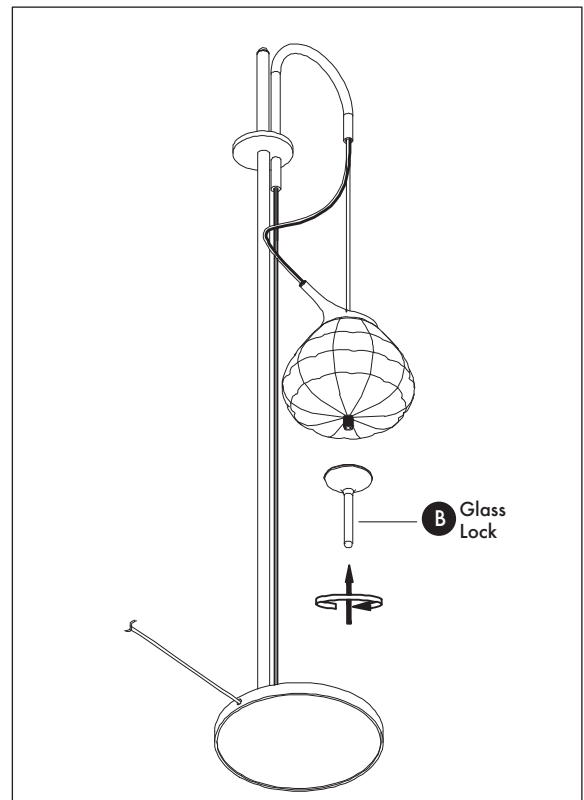

Installation Guide

LED INFO & WARNINGS

- Please read and comprehend the entire manual before attempting to assemble, operate, or install the product.
- Make sure that you have all necessary parts by checking the parts list. If any part is missing or damaged, please contact **VONN Lighting Customer Service at 888-604-8666** for a replacement.
- All parts must be used as indicated in these instructions. Do not substitute any parts, leave parts out, or use any parts that are worn or broken.
- Inspect the LED fixture prior to installation to make sure that it has not been damaged during shipping.
- Please handle the LED light with care when unpacking. Do not apply pressure to the LED's, do not open any factory sealed compartments, and do not touch the LEDs with your hands.

VONN Lighting
Model: VAT6221

Parts List

- A. Glass Shade x 1
- B. Glass Lock x 1

Fixture Diagram

Operating Instructions

Guide d'installation

VONN
CREATIVE INNOVATIONS

LED INFORMATIONS ET MISE EN GARDE

- Veuillez lire et comprendre le manuel en entier avant d'essayer d'assembler, d'utiliser ou d'installer le produit.
- Assurez-vous que vous disposer de toutes les pièces nécessaires en vous aidant de la liste de pièces. Si une pièce est manquante ou endommagée, veuillez contacter le service clientèle de VONN Lighting au 888-604-8666 pour obtenir son remplacement.
- Toutes les pièces doivent être utilisées comme indiqué dans ces instructions. Ne remplacez aucune pièces, n'omettez aucune pièces et n'utilisez aucune pièces usées ou défectueuses.
- Inspectez le luminaire à LED avant son installation pour vous assurer qu'il n'a pas été endommagé lors du transport.
- Veuillez manipuler la lampe à LED avec précaution lors de son déballage. Ne pas appliquer de pression sur les LED, ne pas ouvrir les compartiments scellés en usine et ne pas toucher les LED avec vos mains.